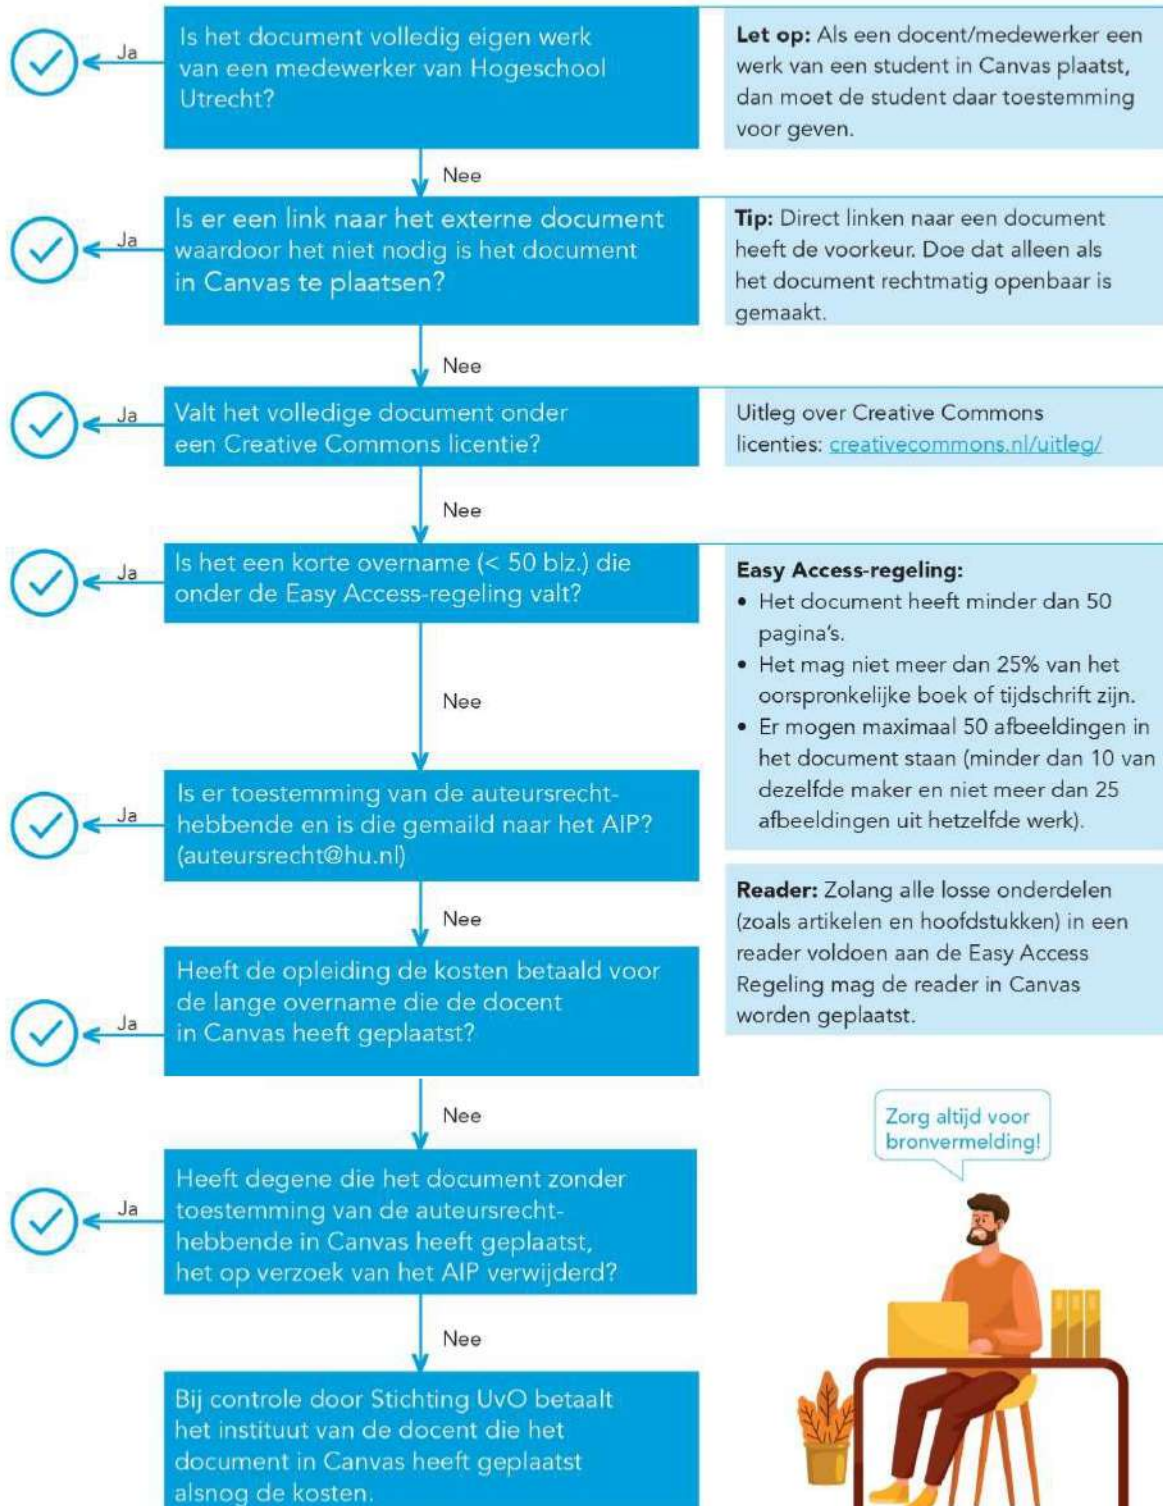

# BESLISBOOM AUTEURSRECHT IN CANVAS

Waar moet ik als docent op letten als ik leermateriaal op Canvas wil zetten?

Gebaseerd op de Beslisboom Auteursrecht in Moodle InHolland 2025